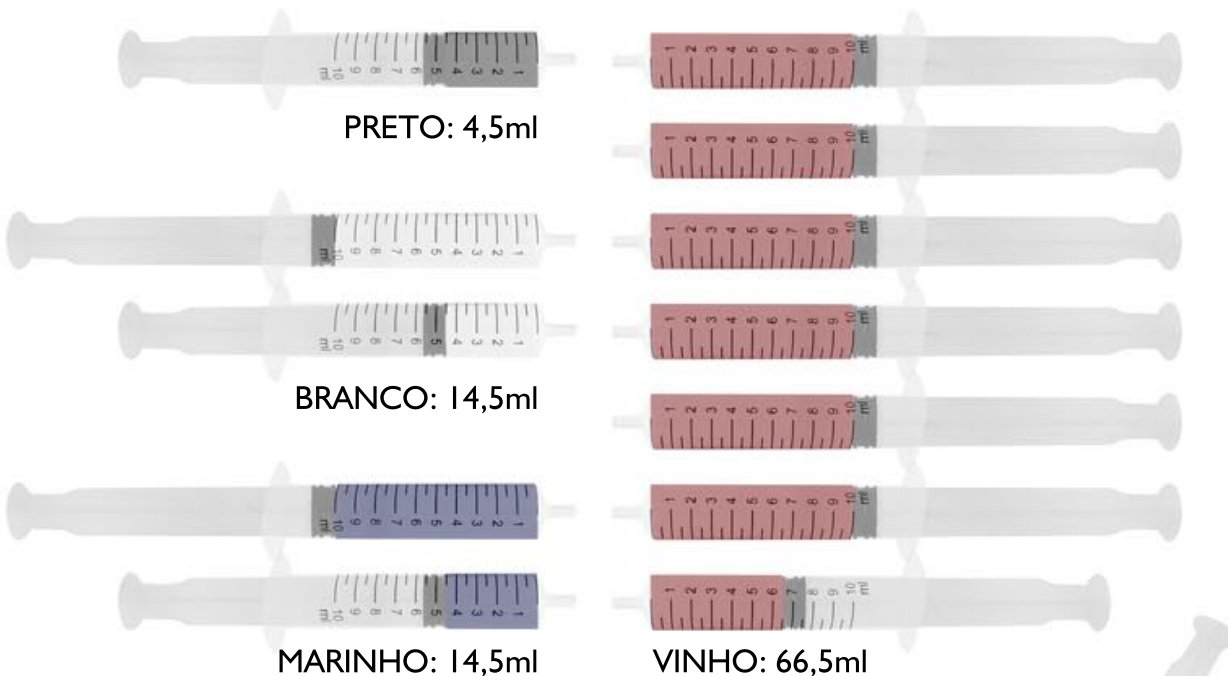

# TABELA DE MATIZAÇÃO

A Novax facilitando sua vida, oferece essa Tabela de Matização como referência para a criação de novas cores de tinta.

Utilizaremos uma **SERINGA de 10ml** como base de medida, que se encontra em qualquer farmácia, para gerar uma quantidade de 100ml de tinta.

Vejam abaixo, o exemplo de como criar a cor **Violeta** utilizando Revestcrom.

Violeta	4,5ml	14,5ml	14,5ml	66,5ml
	Preto	Branco	Marinho	Vinho

Telha	5ml	20ml	25ml	50ml
	Amarelo	Vermelho	Branco	Havana

Pinhão	6ml	6ml	88ml
	Preto	Vermelho	Havana

Carmim	1,5ml	6ml	6ml	86,5ml
	Preto	Branco	Uísque	Vermelho

Mel	2,5ml	2,5ml	5ml	13ml	77ml
	Branco	Vermelho	Havana	Uísque	Amarelo

Mostarda	25ml	75ml
	Amarelo	Uísque

Areia	7,5ml	15,5ml	77ml
	Amarelo	Branco	Uísque

Laranja	4,5ml	95,5ml
	Vermelho	Amarelo

⚠ As cores acima servem apenas como **padrões referenciais**. Todas as misturas geram um conteúdo de 100ml.